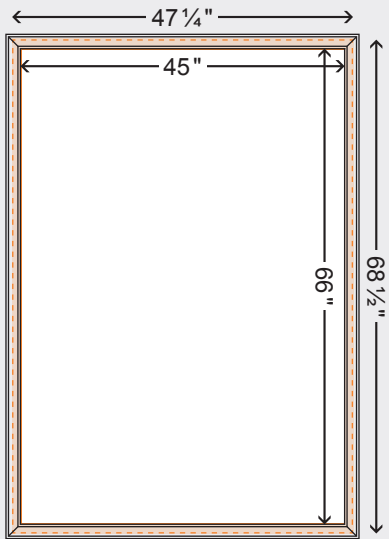

## DIMENSION (TRIM)

\_  $47\frac{1}{4}"$  x  $68\frac{1}{2}"$

## BLEED

\_  $47\frac{1}{2}"$  x  $68\frac{3}{4}"$

## VISIBLE SPACE

\_  $45"$  x  $66"$  (portrait)

## SAFETY AREA

\_  $44\frac{1}{2}"$  x  $65\frac{1}{2}"$