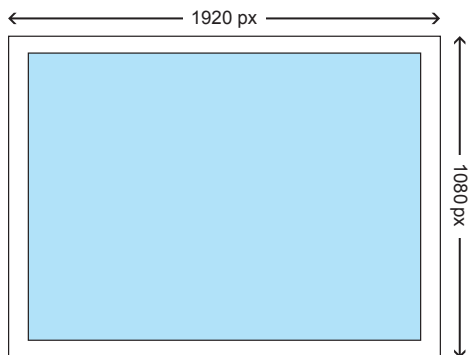

NUMÉRIQUE ARÉNAS

CE QUE C'EST

Les panneaux Numérique Arénas sont des écrans ACL de 42" qui donne vie à vos messages grâce à une animation vidéo. Votre message de 15-, 30-, 45- ou 60- secondes joue en boucle. Le contenu publicitaire alterne avec le contenu de Canlan TV.

Réseau Arénas de Newad.

Spécifications

DIMENSIONS (ROGNAGE)

1920 X 1080 pixels (largeur x hauteur)

FORMAT DE FICHER

AVI, FLV, MOV, MPEG, MP4 et WMV

TAILLE DU FICHER

La taille maximale du fichier de chaque vidéo est 100 MB